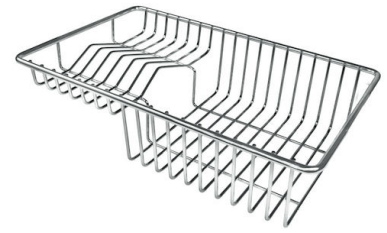

Satiné

Base

80 cm

Dimensions

806 x 520 mm

Équipement standard

Crochets de fixation, joint, vidange, trop-plein et siphon, Emballage en boîte

Trous mitigeur

INCLU

2 x GRILLE NOIRE POUR
EVIERS RIVA A100E02
1 x VIDAGE FADE PUSH INOX
A407A16

GALERIE

FOURNI

GRILLE NOIRE POUR EVIERS RIVA
A100 E02

VIDAGE FADE PUSH INOX
A407 A16

ACCESSOIRES OPTIONNELS

CUVETTE PERFOREE INOX
A154 F00

* uniquement en combinaison avec
l'accessoire A644 F04

**CUVETTE PERFOREE POUR EVIERS
RIVA**

A156 F00

GRILLE POR.ASSIETTES INOX
mm214x379

A100 C03

* uniquement en combinaison avec
l'accessoire A644 A01

GRILLE PORTE-ASSIETTES INOX
25x35