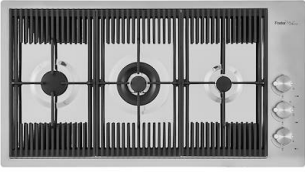

CUVETTE INOX PERFOREE

A151 F00

* uniquement en combinaison avec
l'accessoire A644 A01

**KIT RÂPES ET PLANCHE DE
DECOUPE HDPE**

A159 A01

* uniquement en combinaison avec
l'accessoire A644 A01

LES APPARIEMENTS RECOMMANDÉS